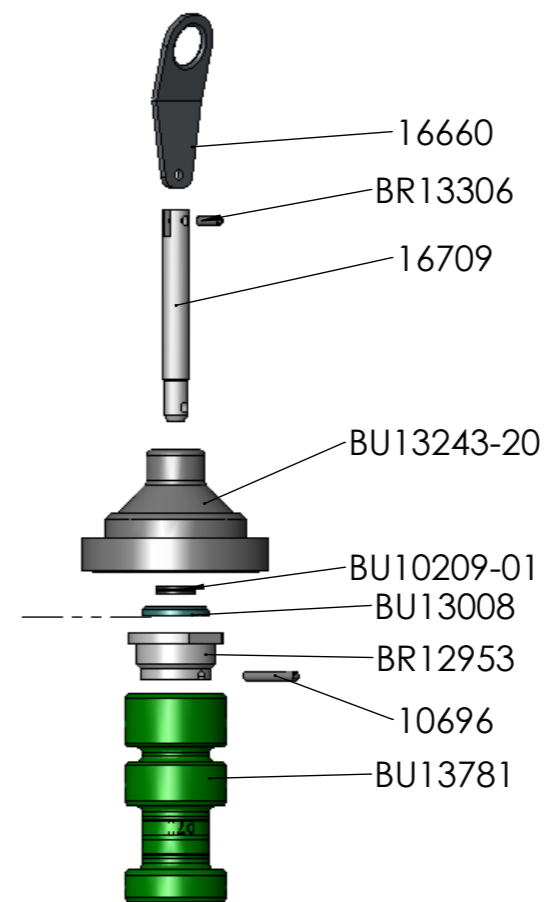

SAV 24067
Production BU28627

SAV 26861
Production BU28633

SAV 28416
Production BU28628

60101-011

SAV 25155
Production BU28632

SAV 26494-00
Production BU28625

SAV 28417
Production BU28629

PN	2510 WBP	2510 NBP	2750 UF	2750 STD	2750 STD HW	2850 STD	2850 NBP	2900 UF	2900 STD	2900 STD HW	2910 UF	2910 DF	2910 DF HW
24067	X			X	X				X	X			
25155						X							
26494-00							X						
26861			X					X					
28416												X	X
28417											X		
60101-011	X												

PN	9000/9100/9125 & 9000/6	9000/9100/9125 UF	9500	9500 HW
18052			X	
18052-01				X
18053			X	
18053-01				X
24234	X	X		
24235	X	X		
28173		X		

PISTONS VANNES DOUBLE BOUTEILLES

18089

18928

24116

24117

24507

25593

PISTONS VANNES DOMESTIQUES 1/2

26023

27077

27077-01

BU28154

26123

BU26079

BU26080

PN	4600 STD	4600 HW STD	4600 FR	4600 FR HW	4600 LWJ	4600 LWJ HW	4600 SE	4600 SE Filter	4600 SE STD HW	4600 Filter	5000 DF	5000 UF	5600 UF	5600 STD	5600 FR	5600 LWJ	5600 SE UF	5600 Filter	5600 SE	5600 SE Filter	5665	6600 UF	6665 DVGW	6700 UF	6765 DVGW	6766	7600 STD	7600 LWJ
18089			X	X						X				X				X										
18928																												
24116	X	X												X														
24117					X	X									X													
24507												X								X								
25593																	X					X	X					
26023																											X	
26079											X																	
26080												X																
26123																							X	X	X			
27077							X	X											X	X								
27077-01									X																			
BU28154																												X