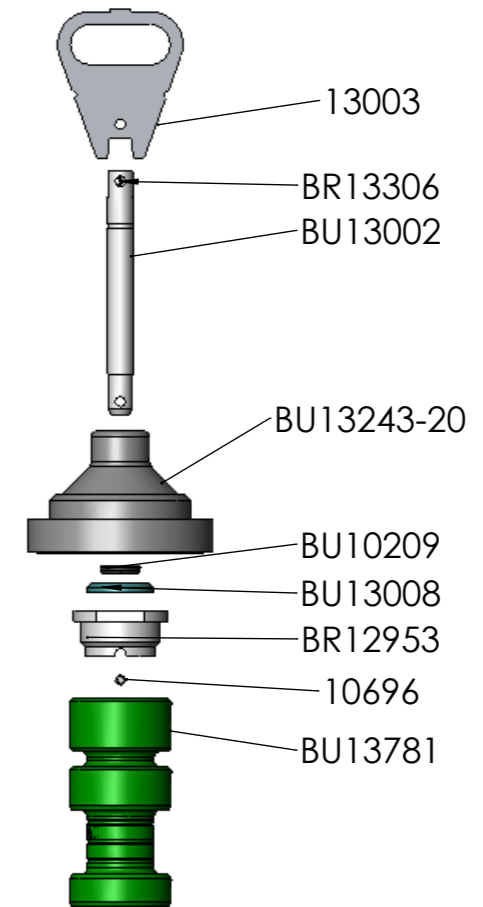

SAV 24067
Production BU28627

SAV 26861
Production BU28633

SAV 28416
Production BU28628

60101-011

SAV 25155
Production BU28632

SAV 26494-00
Production BU28625

SAV 28417
Production BU28629

PN	2510 WBP	2510 NBP	2750 UF	2750 STD	2750 STD HW	2850 STD	2850 NBP	2900 UF	2900 STD	2900 STD HW	2910 UF	2910 DF	2910 DF HW
24067	X			X	X				X	X			
25155						X							
26494-00							X						
26861			X					X					
28416												X	X
28417											X		
60101-011	X												

PISTONS VANNES INDUSTRIELS

18052

18052-01

24234

28173

18053

18053-01

24235

PN	9000/9100/9125 & 9000/6	9000/9100/9125 UF	9500	9500 HW
18052			X	
18052-01				X
18053			X	
18053-01				X
24234	X	X		
24235	X	X		
28173		X		

PISTONS VANNES DOUBLE BOUTEILLES

18089

18928

24116

24117

24507

25593

PN	4600 STD	4600 HW STD	4600 FR	4600 FR HW	4600 LWU	4600 LWU HW	4600 SE	4600 SE Filter	4600 SE STD HW	4600 Filter	5000 DF	5000 UF	5600 UF	5600 STD	5600 FR	5600 LWU	5600 SE UF	5600 Filter	5600 SE	5600 SE Filter	5665	6600 UF	6665 DVGW	6700 UF	6765 DVGW	6766	7600 STD	7600 LWU
18089			X	X											X													
18928									X									X										
24116	X	X												X														
24117					X	X									X													
24507												X								X								
25593																	X				X		X					
26023																											X	
26079										X																		
26080											X																	
26123																						X		X	X			
27077							X	X										X	X									
27077-01									X																			
BU28154																											X	