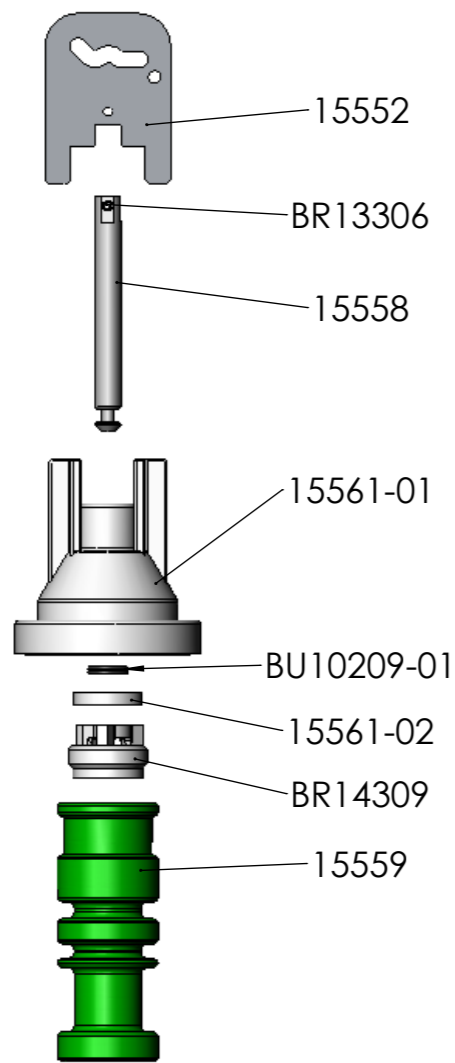

SAV 24067
Production BU28627

SAV 26861
Production BU28633

SAV 28416
Production BU28628

60101-011

SAV 25155
Production BU28632

SAV 26494-00
Production BU28625

SAV 28417
Production BU28629

PN	2510 WBP	2510 NBP	2750 UF	2750 STD	2750 STD HW	2850 STD	2850 NBP	2900 UF	2900 STD	2900 STD HW	2910 UF	2910 DF	2910 DF HW
24067	X			X	X				X	X			
25155						X							
26494-00							X						
26861			X					X					
28416												X	X
28417											X		
60101-011	X												

PISTONS VANNES INDUSTRIELS

18052

18052-01

24234

28173

18053

18053-01

24235

PN	9000/9100/9125 & 9000/6	9000/9100/9125 UF	9500	9500 HW
18052			X	
18052-01				X
18053			X	
18053-01				X
24234	X	X		
24235	X	X		
28173		X		

PISTONS VANNES DOUBLE BOUTEILLES

18089

18928

24116

24117

24507

25593

PN	4600 STD	4600 HW STD	4600 FR	4600 FR HW	4600 LWU	4600 LWU HW	4600 SE	4600 SE Filter	4600 SE STD HW	4600 Filter	5000 DF	5000 UF	5600 UF	5600 STD	5600 FR	5600 LWU	5600 SE UF	5600 Filter	5600 SE	5600 SE Filter	5665	6600 UF	6665 DVGW	6700 UF	6765 DVGW	6766	7600 STD	7600 LWU
18089			X	X											X													
18928									X									X										
24116	X	X												X														
24117					X	X									X													
24507												X								X								
25593																	X				X		X					
26023																											X	
26079										X																		
26080											X																	
26123																						X		X	X			
27077							X	X										X	X									
27077-01									X																			
BU28154																											X	