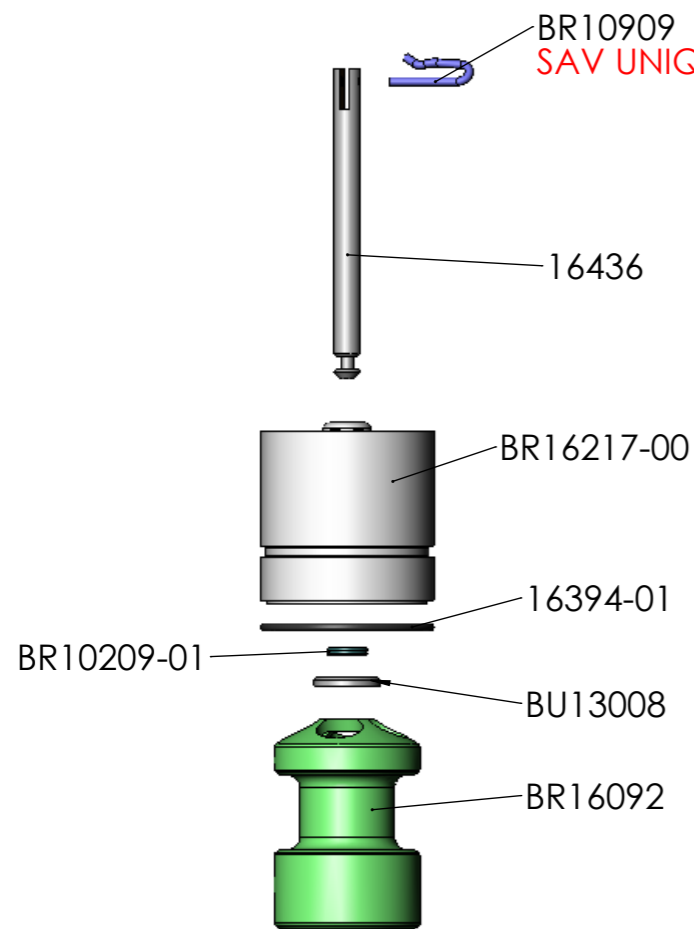

SAV 24067
Production BU28627

SAV 26861
Production BU28633

SAV 28416
Production BU28628

60101-011

SAV 25155
Production BU28632

SAV 26494-00
Production BU28625

SAV 28417
Production BU28629

PN	2510 WBP	2510 NBP	2750 UF	2750 STD	2750 STD HW	2850 STD	2850 NBP	2900 UF	2900 STD	2900 STD HW	2910 UF	2910 DF	2910 DF HW
24067	X			X	X				X	X			
25155						X							
26494-00							X						
26861			X					X					
28416												X	X
28417											X		
60101-011	X												

PISTONS VANNES INDUSTRIELS

18052

18052-01

24234

28173

18053

18053-01

24235

PN	9000/9100/9125 & 9000/6	9000/9100/9125 UF	9500	9500 HW
18052			X	
18052-01				X
18053			X	
18053-01				X
24234	X	X		
24235	X	X		
28173		X		

PISTONS VANNES DOUBLE BOUTEILLES

18089

18928

24116

24117

24507

25593

PISTONS VANNES DOMESTIQUES 1/2

26023

27077

27077-01

BU28154

26123

BU26079

BU26080