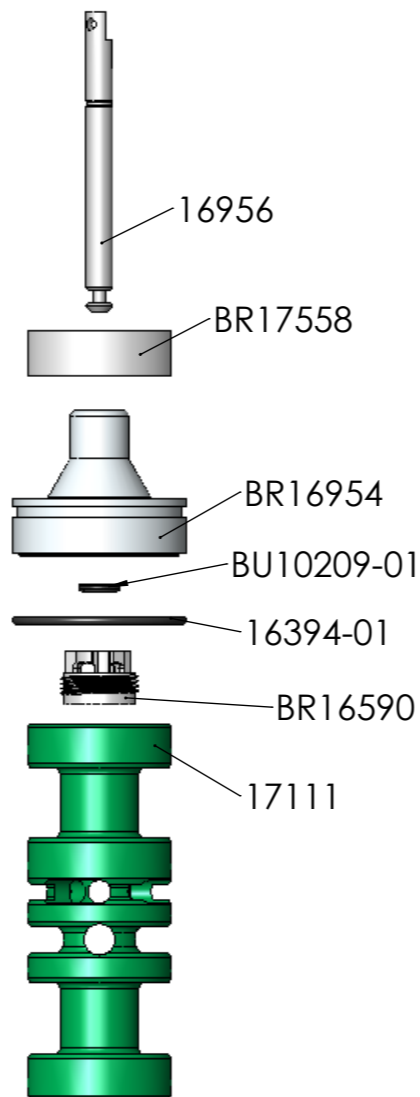

SAV 24067
Production BU28627

SAV 26861
Production BU28633

SAV 28416
Production BU28628

60101-011

SAV 25155
Production BU28632

SAV 26494-00
Production BU28625

SAV 28417
Production BU28629

PN	2510 WBP	2510 NBP	2750 UF	2750 STD	2750 STD HW	2850 STD	2850 NBP	2900 UF	2900 STD	2900 STD HW	2910 UF	2910 DF	2910 DF HW
24067	X			X	X				X	X			
25155						X							
26494-00							X						
26861			X					X					
28416												X	X
28417											X		
60101-011	X												

PISTONS VANNES INDUSTRIELS

18052

18052-01

24234

28173

18053

18053-01

24235

PN	9000/9100/9125 & 9000/6	9000/9100/9125 UF	9500	9500 HW
18052			X	
18052-01				X
18053			X	
18053-01				X
24234	X	X		
24235	X	X		
28173		X		

PISTONS VANNES DOUBLE BOUTEILLES

18089

18928

24116

24117

24507

25593

PN	4600 STD	4600 HW STD	4600 FR	4600 FR HW	4600 LWU	4600 LWU HW	4600 SE	4600 SE Filter	4600 SE STD HW	4600 Filter	5000 DF	5000 UF	5600 UF	5600 STD	5600 FR	5600 LWU	5600 SE UF	5600 Filter	5600 SE	5600 SE Filter	5665	6600 UF	6665 DVGW	6700 UF	6765 DVGW	6766	7600 STD	7600 LWU
18089			X	X											X													
18928									X									X										
24116	X	X												X														
24117					X	X									X													
24507												X								X								
25593																	X				X		X					
26023																											X	
26079										X																		
26080											X																	
26123																						X		X	X			
27077							X	X										X	X									
27077-01									X																			
BU28154																											X	