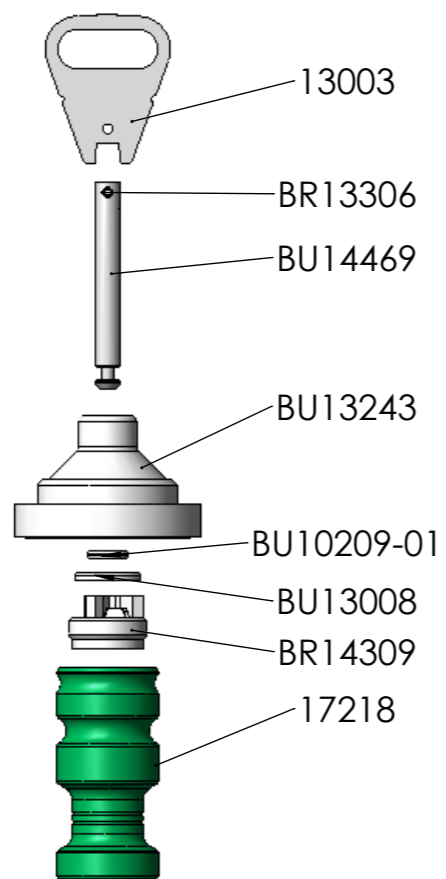

27077

PN	4600 STD	4600 HW STD	4600 FR	4600 FR HW	4600 LWJ	4600 LWJ HW	4600 SE	4600 SE Filter	4600 SE STD HW	4600 Filter	5000 DF	5000 UF	5600 UF	5600 STD	5600 FR	5600 LWJ	5600 SE UF	5600 Filter	5600 SE	5600 SE Filter	5665	6600 UF	6665 DVGW	6700 UF	6765 DVGW	6766	7600 STD	7600 LWJ
18089			X	X						X				X				X										
18928																												
24116	X	X												X														
24117					X	X									X													
24507												X								X								
25593																	X					X	X					
26023																											X	
26079											X																	
26080												X																
26123																							X	X	X			
27077							X	X											X	X								
27077-01									X																			
BU28154																												X

PISTONS VANNES DOMESTIQUES 2/2