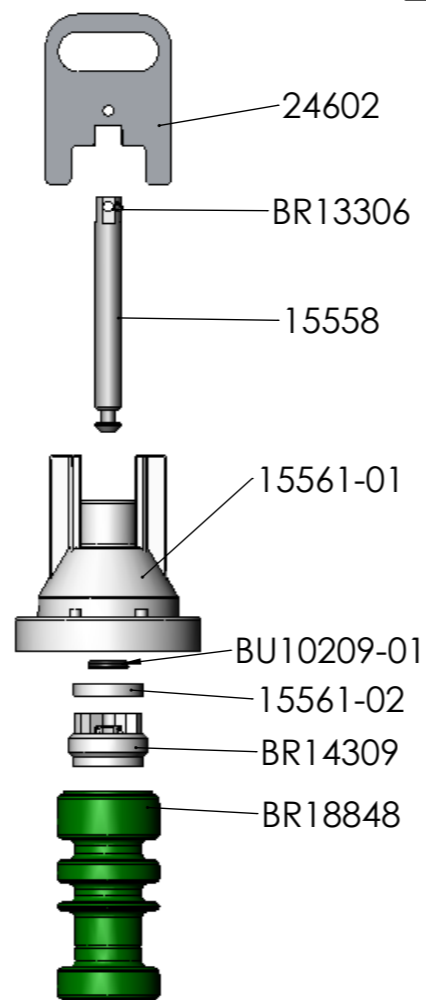

SAV 24067
Production BU28627

SAV 26861
Production BU28633

SAV 28416
Production BU28628

60101-011

SAV 25155
Production BU28632

SAV 26494-00
Production BU28625

SAV 28417
Production BU28629

PN	2510 WBP	2510 NBP	2750 UF	2750 STD	2750 STD HW	2850 STD	2850 NBP	2900 UF	2900 STD	2900 STD HW	2910 UF	2910 DF	2910 DF HW
24067	X			X	X				X	X			
25155						X							
26494-00							X						
26861			X					X					
28416												X	X
28417											X		
60101-011	X												

PISTONS VANNES INDUSTRIELS

18052

18052-01

24234

28173

18053

18053-01

24235

PN	9000/9100/9125 & 9000/6	9000/9100/9125 UF	9500	9500 HW
18052			X	
18052-01				X
18053			X	
18053-01				X
24234	X	X		
24235	X	X		
28173		X		

PISTONS VANNES DOUBLE BOUTEILLES

18089

18928

24116

24117

24507

25593

PN	4600 STD	4600 HW STD	4600 FR	4600 FR HW	4600 LWU	4600 LWU HW	4600 SE	4600 SE Filter	4600 SE STD HW	4600 Filter	5000 DF	5000 UF	5600 UF	5600 STD	5600 FR	5600 LWU	5600 SE UF	5600 Filter	5600 SE	5600 SE Filter	5665	6600 UF	6665 DVGW	6700 UF	6765 DVGW	6766	7600 STD	7600 LWU
18089			X	X											X													
18928									X									X										
24116	X	X												X														
24117					X	X									X													
24507												X								X								
25593																	X				X		X					
26023																											X	
26079										X																		
26080											X																	
26123																						X		X	X			
27077							X	X										X	X									
27077-01									X																			
BU28154																											X	