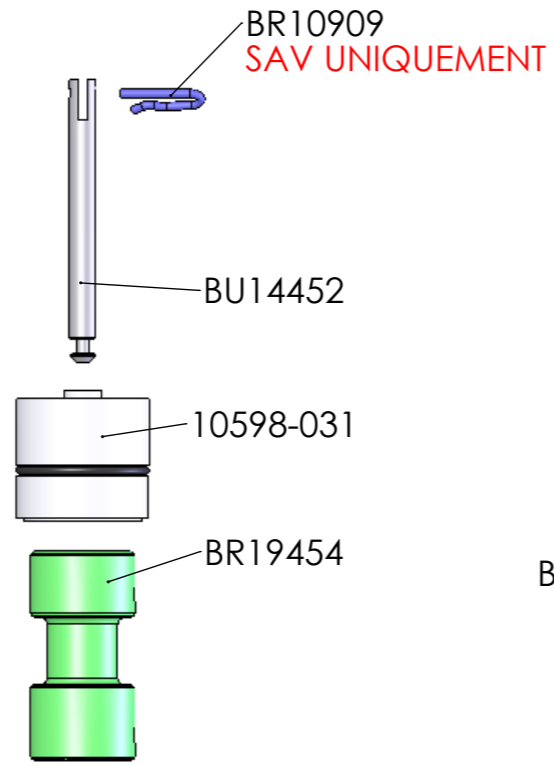

SAV 24067
Production BU28627

SAV 26861
Production BU28633

SAV 28416
Production BU28628

60101-011

SAV 25155
Production BU28632

SAV 26494-00
Production BU28625

SAV 28417
Production BU28629

PN	2510 WBP	2510 NBP	2750 UF	2750 STD	2750 STD HW	2850 STD	2850 NBP	2900 UF	2900 STD	2900 STD HW	2910 UF	2910 DF	2910 DF HW
24067	X			X	X				X	X			
25155						X							
26494-00							X						
26861			X					X					
28416												X	X
28417											X		
60101-011	X												

PISTONS VANNES INDUSTRIELS

18052

18052-01

24234

28173

18053

18053-01

24235

PN	9000/9100/9125 & 9000/6	9000/9100/9125 UF	9500	9500 HW
18052			X	
18052-01				X
18053			X	
18053-01				X
24234	X	X		
24235	X	X		
28173		X		

PISTONS VANNES DOUBLE BOUTEILLES

18089

18928

24116

24117

24507

25593