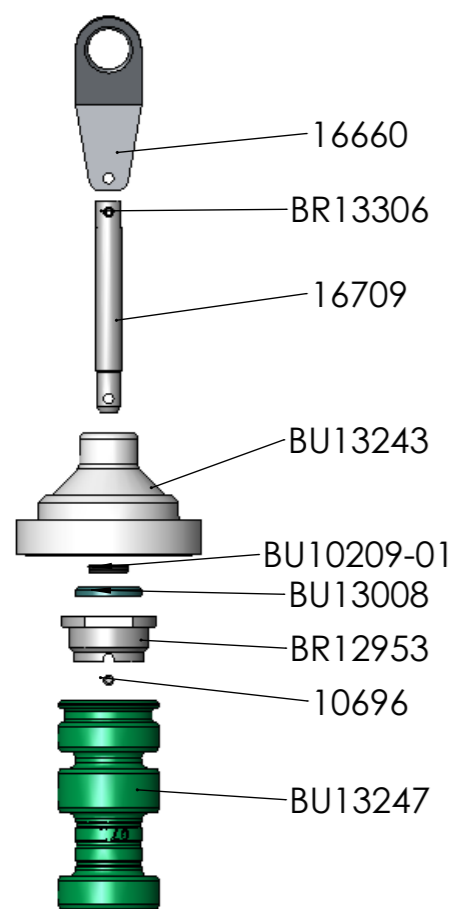

26023

PN	4600 STD	4600 HW STD	4600 FR	4600 FR HW	4600 LWJ	4600 LWJ HW	4600 SE	4600 SE Filter	4600 SE STD HW	4600 Filter	5000 DF	5000 UF	5600 UF	5600 STD	5600 FR	5600 LWJ	5600 SE UF	5600 Filter	5600 SE	5600 SE Filter	5665	6600 UF	6665 DVGW	6700 UF	6765 DVGW	6766	7600 STD	7600 LWJ
18089			X	X						X				X				X										
18928																												
24116	X	X												X														
24117					X	X									X													
24507												X								X								
25593																	X					X	X					
26023																											X	
26079											X																	
26080												X																
26123																							X	X	X			
27077							X	X											X	X								
27077-01									X																			
BU28154																												X

PISTONS VANNES DOMESTIQUES 2/2