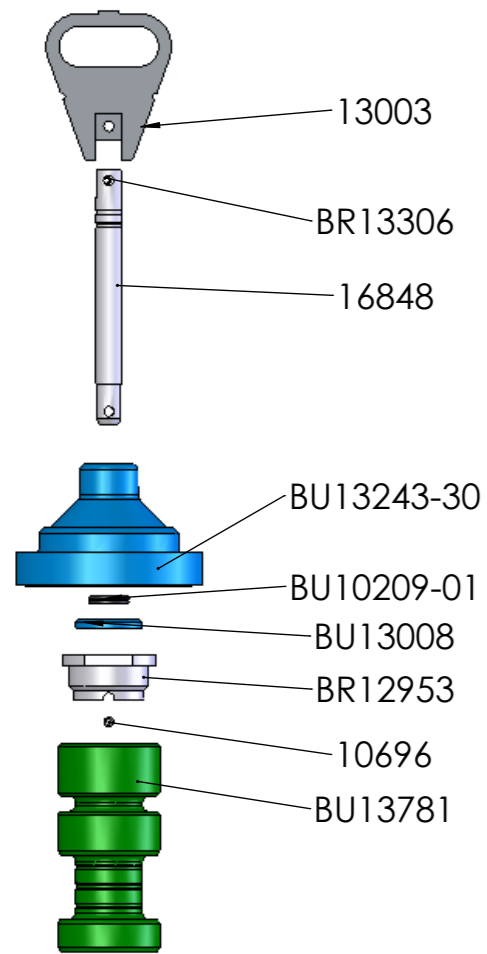

SAV 24067
Production BU28627

SAV 26861
Production BU28633

SAV 28416
Production BU28628

60101-011

SAV 25155
Production BU28632

SAV 26494-00
Production BU28625

SAV 28417
Production BU28629

PN	2510 WBP	2510 NBP	2750 UF	2750 STD	2750 STD HW	2850 STD	2850 NBP	2900 UF	2900 STD	2900 STD HW	2910 UF	2910 DF	2910 DF HW
24067	X			X	X				X	X			
25155						X							
26494-00							X						
26861			X					X					
28416												X	X
28417											X		
60101-011	X												

PISTONS VANNES INDUSTRIELS

18052

18052-01

24234

28173

18053

18053-01

24235

PN	9000/9100/9125 & 9000/6	9000/9100/9125 UF	9500	9500 HW
18052			X	
18052-01				X
18053			X	
18053-01				X
24234	X	X		
24235	X	X		
28173		X		

PISTONS VANNES DOUBLE BOUTEILLES

18089

18928

24116

24117

24507

25593