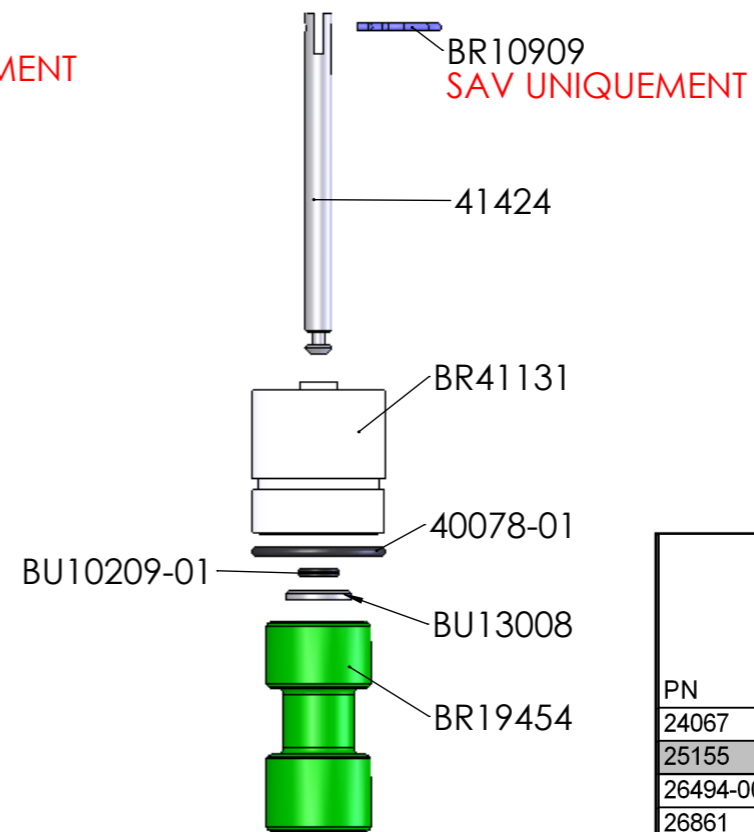

SAV 24067
Production BU28627

SAV 26861
Production BU28633

SAV 28416
Production BU28628

60101-011

SAV 25155
Production BU28632

SAV 26494-00
Production BU28625

SAV 28417
Production BU28629

PN	2510 WBP	2510 NBP	2750 UF	2750 STD	2750 STD HW	2850 STD	2850 NBP	2900 UF	2900 STD	2900 STD HW	2910 UF	2910 DF	2910 DF HW
24067	X			X	X				X	X			
25155						X							
26494-00							X						
26861			X					X					
28416												X	X
28417											X		
60101-011	X												

PISTONS VANNES INDUSTRIELS

18052

18052-01

24234

28173

18053

18053-01

24235

PN	9000/9100/9125 & 9000/6	9000/9100/9125 UF	9500	9500 HW
18052			X	
18052-01				X
18053			X	
18053-01				X
24234	X	X		
24235	X	X		
28173		X		

PISTONS VANNES DOUBLE BOUTEILLES

18089

18928

24116

24117

24507

25593