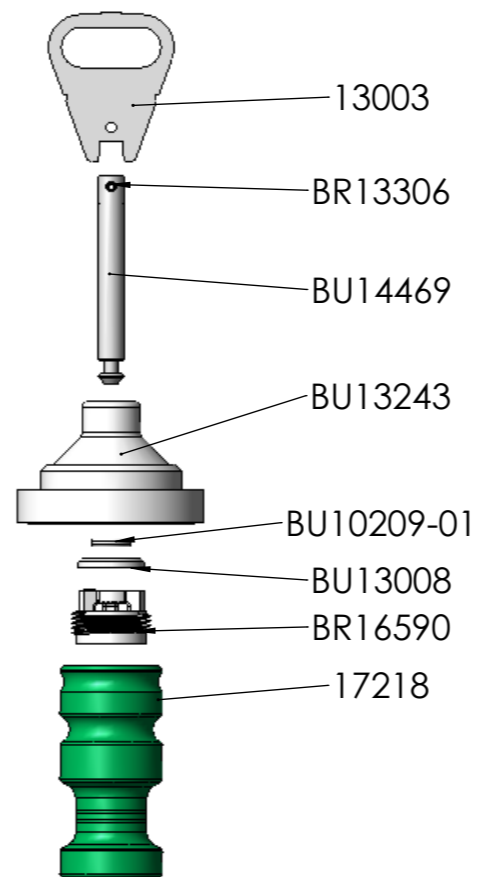

SAV 24067
Production BU28627

SAV 26861
Production BU28633

SAV 28416
Production BU28628

60101-011

SAV 25155
Production BU28632

SAV 26494-00
Production BU28625

SAV 28417
Production BU28629

PN	2510 WBP	2510 NBP	2750 UF	2750 STD	2750 STD HW	2850 STD	2850 NBP	2900 UF	2900 STD	2900 STD HW	2910 UF	2910 DF	2910 DF HW
24067	X			X	X				X	X			
25155						X							
26494-00							X						
26861			X					X					
28416												X	X
28417											X		
60101-011	X												

PN	9000/9100/9125 & 9000/6	9000/9100/9125 UF	9500	9500 HW
18052			X	
18052-01				X
18053			X	
18053-01				X
24234	X	X		
24235	X	X		
28173		X		

PISTONS VANNES DOUBLE BOUTEILLES

18089

18928

24116

24117

24507

25593

PN	4600 STD	4600 HW STD	4600 FR	4600 FR HW	4600 LWU	4600 LWU HW	4600 SE	4600 SE Filter	4600 SE STD HW	4600 Filter	5000 DF	5000 UF	5600 UF	5600 STD	5600 FR	5600 LWU	5600 SE UF	5600 Filter	5600 SE	5600 SE Filter	5665	6600 UF	6665 DVGW	6700 UF	6765 DVGW	6766	7600 STD	7600 LWU
18089			X	X											X													
18928									X									X										
24116	X	X												X														
24117					X	X									X													
24507												X								X								
25593																	X				X		X					
26023																											X	
26079										X																		
26080											X																	
26123																						X		X	X			
27077							X	X										X	X									
27077-01									X																			
BU28154																											X	

PISTONS VANNES DOMESTIQUES 1/2

26023

27077

27077-01

BU28154

26123

BU26079

BU26080