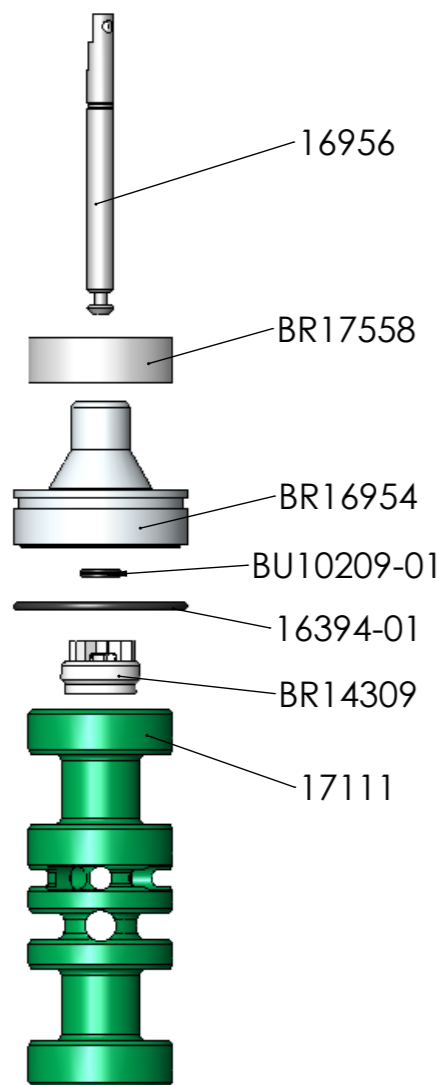

SAV 24067
Production BU28627

SAV 26861
Production BU28633

SAV 28416
Production BU28628

60101-011

SAV 25155
Production BU28632

SAV 26494-00
Production BU28625

SAV 28417
Production BU28629

PN	2510 WBP	2510 NBP	2750 UF	2750 STD	2750 STD HW	2850 STD	2850 NBP	2900 UF	2900 STD	2900 STD HW	2910 UF	2910 DF	2910 DF HW
24067	X			X	X				X	X			
25155						X							
26494-00							X						
26861			X					X					
28416												X	X
28417											X		
60101-011	X												

PISTONS VANNES INDUSTRIELS

18052

18052-01

24234

28173

18053

18053-01

24235

PN	9000/9100/9125 & 9000/6	9000/9100/9125 UF	9500	9500 HW
18052			X	
18052-01				X
18053			X	
18053-01				X
24234	X	X		
24235	X	X		
28173		X		

PISTONS VANNES DOUBLE BOUTEILLES

18089

18928

24116

24117

24507

25593

PISTONS VANNES DOMESTIQUES 1/2

26023

27077

27077-01

BU28154

26123

BU26079

BU26080