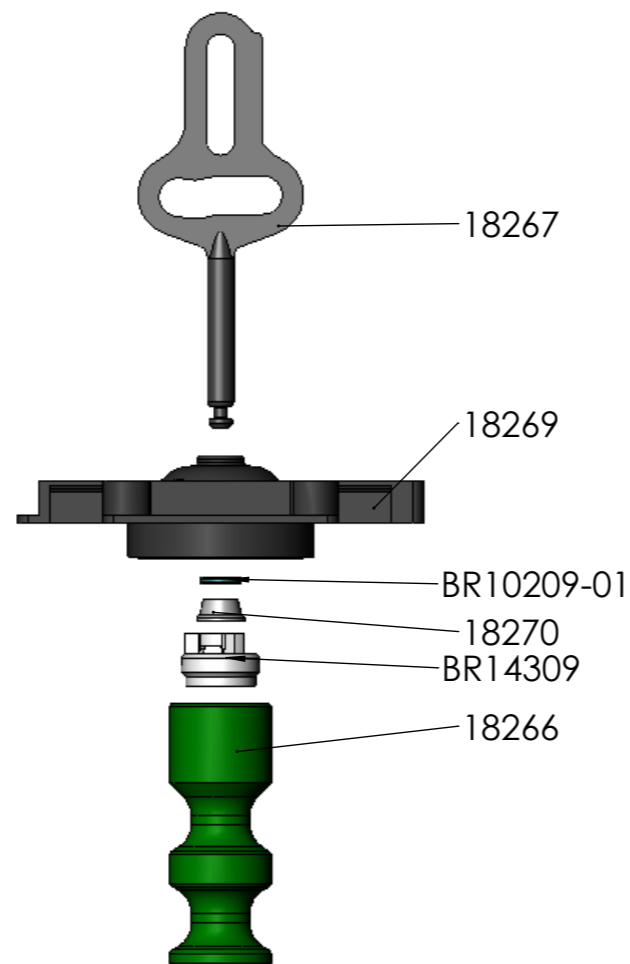

SAV 24067
Production BU28627

SAV 26861
Production BU28633

SAV 28416
Production BU28628

60101-011

SAV 25155
Production BU28632

SAV 26494-00
Production BU28625

SAV 28417
Production BU28629

PN	2510 WBP	2510 NBP	2750 UF	2750 STD	2750 STD HW	2850 STD	2850 NBP	2900 UF	2900 STD	2900 STD HW	2910 UF	2910 DF	2910 DF HW
24067	X			X	X				X	X			
25155						X							
26494-00							X						
26861			X					X					
28416												X	X
28417											X		
60101-011	X												

PISTONS VANNES INDUSTRIELS

18052

18052-01

24234

28173

18053

18053-01

24235

PN	9000/9100/9125 & 9000/6	9000/9100/9125 UF	9500	9500 HW
18052			X	
18052-01				X
18053			X	
18053-01				X
24234	X	X		
24235	X	X		
28173		X		

PISTONS VANNES DOUBLE BOUTEILLES

18089

18928

24116

24117

24507

25593

PISTONS VANNES DOMESTIQUES 1/2

26023

27077

27077-01

BU28154

26123

BU26079

BU26080