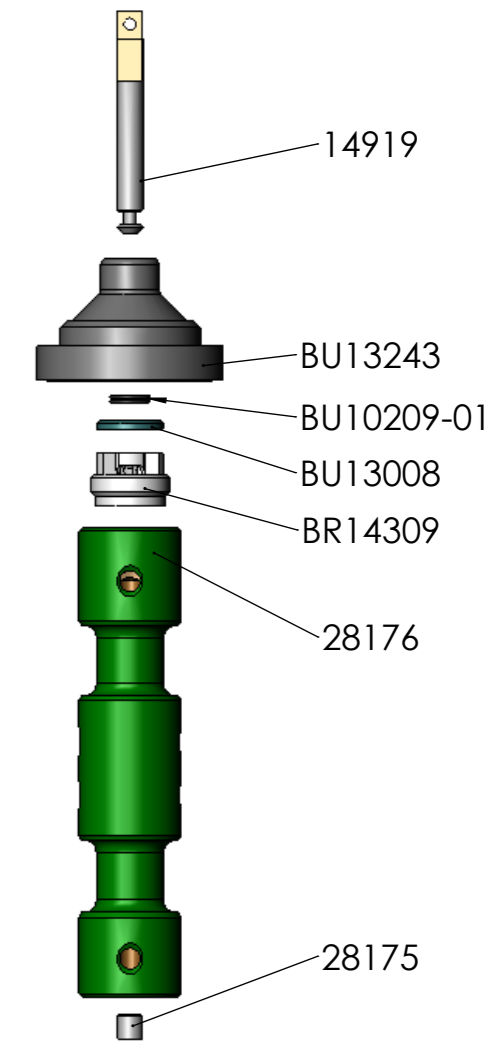

SAV 24067
Production BU28627

SAV 26861
Production BU28633

SAV 28416
Production BU28628

60101-011

SAV 25155
Production BU28632

SAV 26494-00
Production BU28625

SAV 28417
Production BU28629

PN	2510 WBP	2510 NBP	2750 UF	2750 STD	2750 STD HW	2850 STD	2850 NBP	2900 UF	2900 STD	2900 STD HW	2910 UF	2910 DF	2910 DF HW
24067	X			X	X				X	X			
25155						X							
26494-00							X						
26861			X					X					
28416												X	X
28417											X		
60101-011	X												

PISTONS VANNES INDUSTRIELS

18052

18052-01

24234

28173

18053

18053-01

24235

PN	9000/9100/9125 & 9000/6	9000/9100/9125 UF	9500	9500 HW
18052			X	
18052-01				X
18053			X	
18053-01				X
24234	X	X		
24235	X	X		
28173		X		

PISTONS VANNES DOUBLE BOUTEILLES

18089

18928

24116

24117

24507

25593

PISTONS VANNES DOMESTIQUES 1/2

26023

27077

27077-01

BU28154

26123

BU26079

BU26080