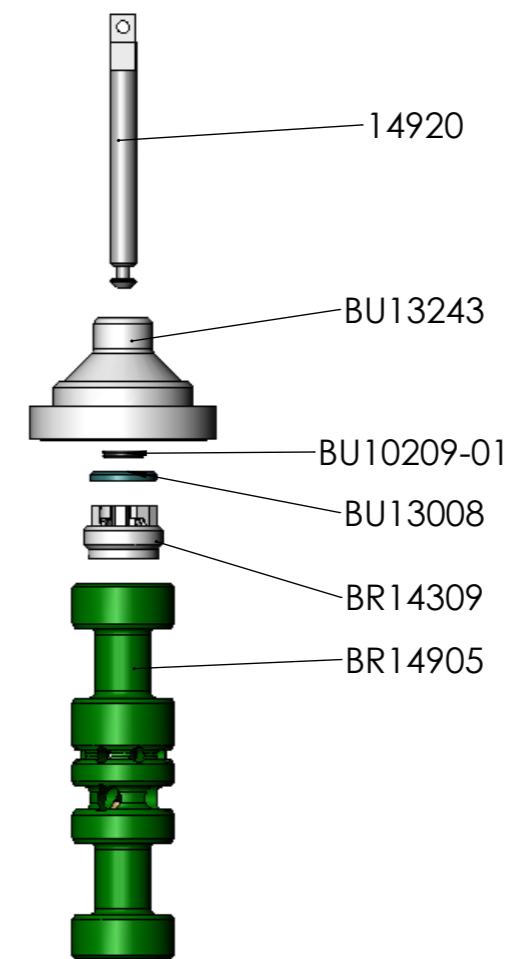

SAV 24067
Production BU28627

SAV 26861
Production BU28633

SAV 28416
Production BU28628

60101-011

SAV 25155
Production BU28632

SAV 26494-00
Production BU28625

SAV 28417
Production BU28629

PN	2510 WBP	2510 NBP	2750 UF	2750 STD	2750 STD HW	2850 STD	2850 NBP	2900 UF	2900 STD	2900 STD HW	2910 UF	2910 DF	2910 DF HW
24067	X			X	X				X	X			
25155						X							
26494-00							X						
26861			X					X					
28416												X	X
28417											X		
60101-011	X												

PISTONS VANNES INDUSTRIELS

18052

18052-01

24234

28173

18053

18053-01

24235

PN	9000/9100/9125 & 9000/6	9000/9100/9125 UF	9500	9500 HW
18052			X	
18052-01				X
18053			X	
18053-01				X
24234	X	X		
24235	X	X		
28173		X		

PISTONS VANNES DOUBLE BOUTEILLES

18089

18928

24116

24117

24507

25593

PISTONS VANNES DOMESTIQUES 1/2

26023

27077

27077-01

BU28154

26123

BU26079

BU26080