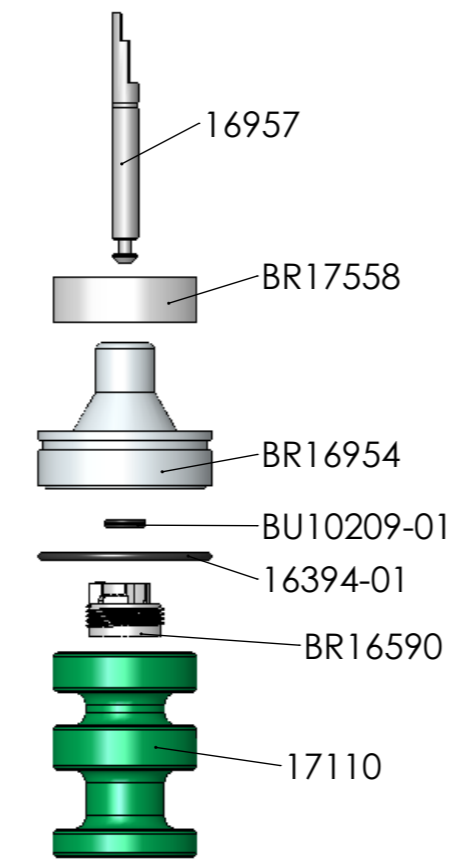

SAV 24067
Production BU28627

SAV 26861
Production BU28633

SAV 28416
Production BU28628

60101-011

SAV 25155
Production BU28632

SAV 26494-00
Production BU28625

SAV 28417
Production BU28629

PN	2510 WBP	2510 NBP	2750 UF	2750 STD	2750 STD HW	2850 STD	2850 NBP	2900 UF	2900 STD	2900 STD HW	2910 UF	2910 DF	2910 DF HW
24067	X			X	X				X	X			
25155						X							
26494-00							X						
26861			X					X					
28416												X	X
28417											X		
60101-011	X												

PISTONS VANNES INDUSTRIELS

18052

18052-01

24234

28173

18053

18053-01

24235

PN	9000/9100/9125 & 9000/6	9000/9100/9125 UF	9500	9500 HW
18052			X	
18052-01				X
18053			X	
18053-01				X
24234	X	X		
24235	X	X		
28173		X		

PISTONS VANNES DOUBLE BOUTEILLES

18089

18928

24116

24117

24507

25593