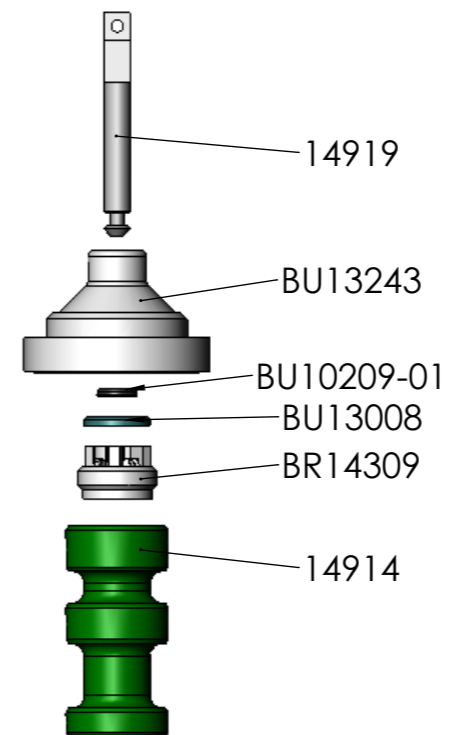

SAV 24067
Production BU28627

SAV 26861
Production BU28633

SAV 28416
Production BU28628

60101-011

SAV 25155
Production BU28632

SAV 26494-00
Production BU28625

SAV 28417
Production BU28629

PN	2510 WBP	2510 NBP	2750 UF	2750 STD	2750 STD HW	2850 STD	2850 NBP	2900 UF	2900 STD	2900 STD HW	2910 UF	2910 DF	2910 DF HW
24067	X			X	X				X	X			
25155						X							
26494-00							X						
26861			X					X					
28416												X	X
28417											X		
60101-011	X												

PISTONS VANNES INDUSTRIELS

18052

18052-01

24234

28173

18053

18053-01

24235

PN	9000/9100/9125 & 9000/6	9000/9100/9125 UF	9500	9500 HW
18052			X	
18052-01				X
18053			X	
18053-01				X
24234	X	X		
24235	X	X		
28173		X		

PISTONS VANNES DOUBLE BOUTEILLES

18089

18928

24116

24117

24507

25593