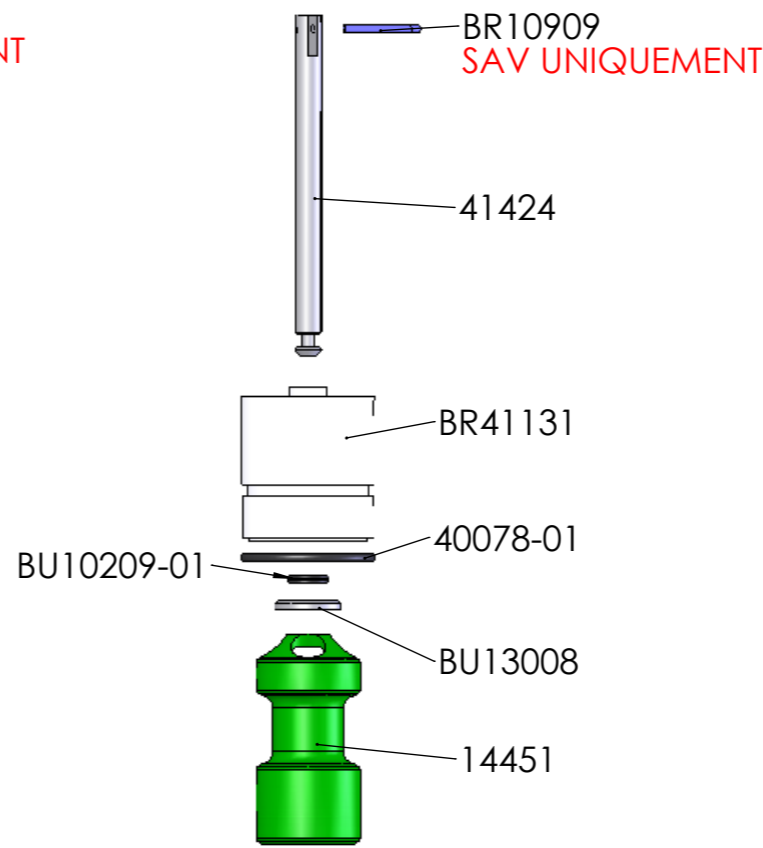

SAV 24067
Production BU28627

SAV 26861
Production BU28633

SAV 28416
Production BU28628

60101-011

SAV 25155
Production BU28632

SAV 26494-00
Production BU28625

SAV 28417
Production BU28629

PN	2510 WBP	2510 NBP	2750 UF	2750 STD	2750 STD HW	2850 STD	2850 NBP	2900 UF	2900 STD	2900 STD HW	2910 UF	2910 DF	2910 DF HW
24067	X			X	X				X	X			
25155						X							
26494-00							X						
26861			X					X					
28416												X	X
28417											X		
60101-011	X												

PISTONS VANNES INDUSTRIELS

18052

18052-01

24234

28173

18053

18053-01

24235

PN	9000/9100/9125 & 9000/6	9000/9100/9125 UF	9500	9500 HW
18052			X	
18052-01				X
18053			X	
18053-01				X
24234	X	X		
24235	X	X		
28173		X		

PISTONS VANNES DOUBLE BOUTEILLES

18089

18928

24116

24117

24507

25593