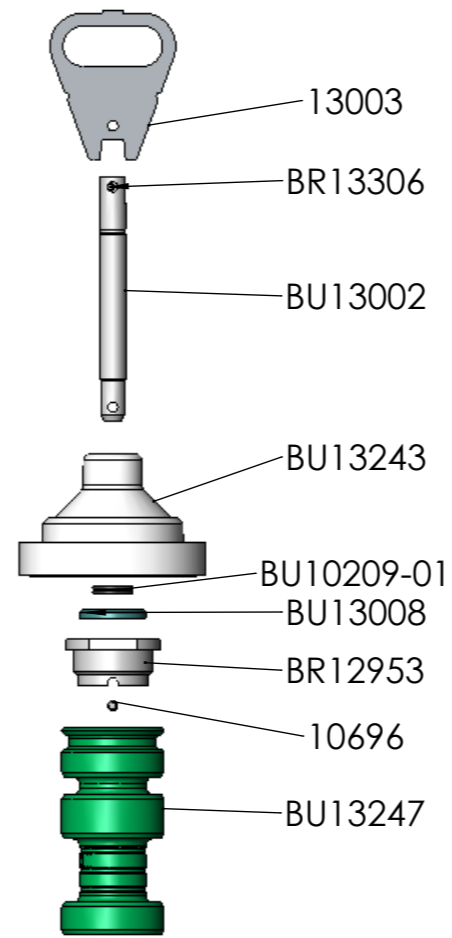

SAV 24067
Production BU28627

SAV 26861
Production BU28633

SAV 28416
Production BU28628

60101-011

SAV 25155
Production BU28632

SAV 26494-00
Production BU28625

SAV 28417
Production BU28629

PN	2510 WBP	2510 NBP	2750 UF	2750 STD	2750 STD HW	2850 STD	2850 NBP	2900 UF	2900 STD	2900 STD HW	2910 UF	2910 DF	2910 DF HW
24067	X			X	X				X	X			
25155						X							
26494-00							X						
26861			X					X					
28416												X	X
28417											X		
60101-011	X												

PISTONS VANNES INDUSTRIELS

18052

18052-01

24234

28173

18053

18053-01

24235

PN	9000/9100/9125 & 9000/6	9000/9100/9125 UF	9500	9500 HW
18052			X	
18052-01				X
18053			X	
18053-01				X
24234	X	X		
24235	X	X		
28173		X		

PISTONS VANNES DOUBLE BOUTEILLES

18089

18928

24116

24117

24507

25593

PN	4600 STD	4600 HW STD	4600 FR	4600 FR HW	4600 LWU	4600 LWU HW	4600 SE	4600 SE Filter	4600 SE STD HW	4600 Filter	5000 DF	5000 UF	5600 UF	5600 STD	5600 FR	5600 LWU	5600 SE UF	5600 Filter	5600 SE	5600 SE Filter	5665	6600 UF	6665 DVGW	6700 UF	6765 DVGW	6766	7600 STD	7600 LWU
18089			X	X											X													
18928									X									X										
24116	X	X												X														
24117					X	X									X													
24507												X								X								
25593																	X				X		X					
26023																											X	
26079										X																		
26080											X																	
26123																						X		X	X			
27077							X	X										X	X									
27077-01									X																			
BU28154																											X	