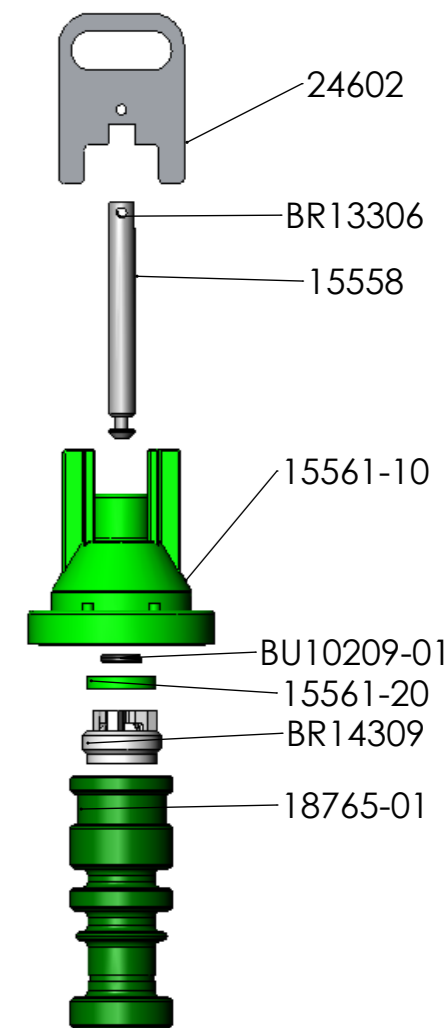

SAV 24067
Production BU28627

SAV 26861
Production BU28633

SAV 28416
Production BU28628

60101-011

SAV 25155
Production BU28632

SAV 26494-00
Production BU28625

SAV 28417
Production BU28629

PN	2510 WBP	2510 NBP	2750 UF	2750 STD	2750 STD HW	2850 STD	2850 NBP	2900 UF	2900 STD	2900 STD HW	2910 UF	2910 DF	2910 DF HW
24067	X			X	X				X	X			
25155						X							
26494-00							X						
26861			X					X					
28416												X	X
28417											X		
60101-011	X												

PISTONS VANNES DOMESTIQUES 1/2

26023

27077

27077-01

BU28154

26123

BU26079

BU26080

PN	4600 STD	4600 HW STD	4600 FR	4600 FR HW	4600 LWJ	4600 LWJ HW	4600 SE	4600 SE Filter	4600 SE STD HW	4600 Filter	5000 DF	5000 UF	5600 UF	5600 STD	5600 FR	5600 LWJ	5600 SE UF	5600 Filter	5600 SE	5600 SE Filter	5665	6600 UF	6665 DVGW	6700 UF	6765 DVGW	6766	7600 STD	7600 LWJ
18089			X	X						X				X				X										
18928																												
24116	X	X												X														
24117					X	X									X													
24507												X								X								
25593																	X					X	X					
26023																											X	
26079											X																	
26080												X																
26123																							X	X	X			
27077							X	X											X	X								
27077-01									X																			
BU28154																												X