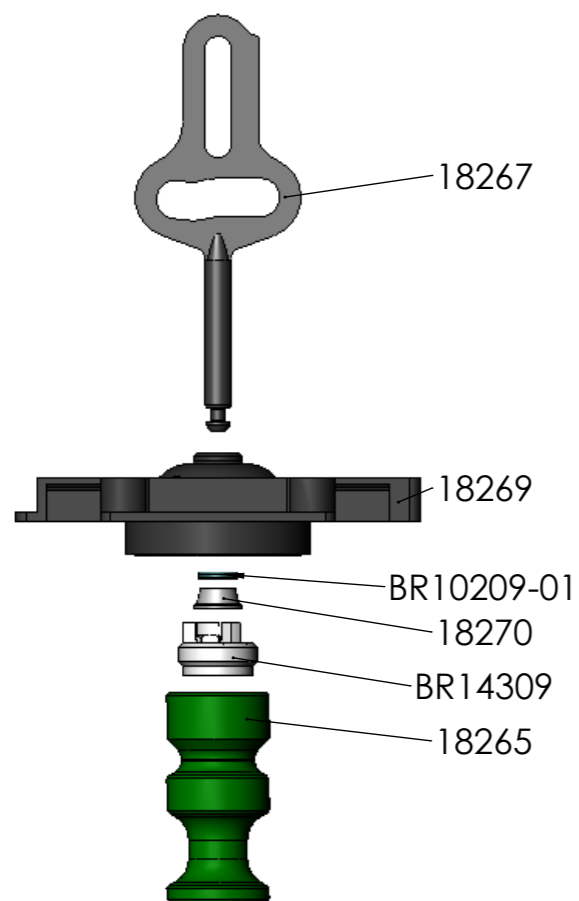

SAV 24067
Production BU28627

SAV 26861
Production BU28633

SAV 28416
Production BU28628

60101-011

SAV 25155
Production BU28632

SAV 26494-00
Production BU28625

SAV 28417
Production BU28629

PN	2510 WBP	2510 NBP	2750 UF	2750 STD	2750 STD HW	2850 STD	2850 NBP	2900 UF	2900 STD	2900 STD HW	2910 UF	2910 DF	2910 DF HW
24067	X			X	X				X	X			
25155						X							
26494-00							X						
26861			X					X					
28416												X	X
28417											X		
60101-011	X												

PN	9000/9100/9125 & 9000/6	9000/9100/9125 UF	9500	9500 HW
18052			X	
18052-01				X
18053			X	
18053-01				X
24234	X	X		
24235	X	X		
28173		X		

PISTONS VANNES DOUBLE BOUTEILLES

18089

18928

24116

24117

24507

25593

PISTONS VANNES DOMESTIQUES 1/2

26023

27077

27077-01

BU28154

26123

BU26079

BU26080

PN	4600 STD	4600 HW STD	4600 FR	4600 FR HW	4600 LWJ	4600 LWJ HW	4600 SE	4600 SE Filter	4600 SE STD HW	4600 Filter	5000 DF	5000 UF	5600 UF	5600 STD	5600 FR	5600 LWJ	5600 SE UF	5600 Filter	5600 SE	5600 SE Filter	5665	6600 UF	6665 DVGW	6700 UF	6765 DVGW	6766	7600 STD	7600 LWJ
18089			X	X						X				X				X										
18928																												
24116	X	X												X														
24117					X	X									X													
24507												X								X								
25593																	X					X	X					
26023																											X	
26079											X																	
26080												X																
26123																							X	X	X			
27077							X	X											X	X								
27077-01									X																			
BU28154																												X