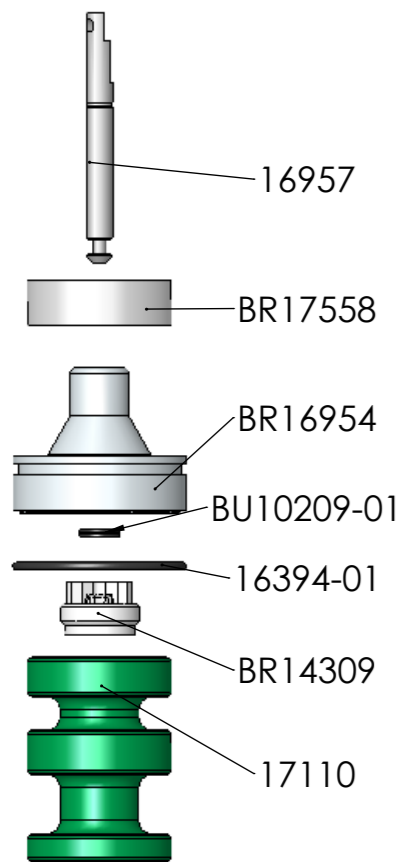

SAV 24067
Production BU28627

SAV 26861
Production BU28633

SAV 28416
Production BU28628

60101-011

SAV 25155
Production BU28632

SAV 26494-00
Production BU28625

SAV 28417
Production BU28629

PN	2510 WBP	2510 NBP	2750 UF	2750 STD	2750 STD HW	2850 STD	2850 NBP	2900 UF	2900 STD	2900 STD HW	2910 UF	2910 DF	2910 DF HW
24067	X			X	X				X	X			
25155						X							
26494-00							X						
26861			X					X					
28416												X	X
28417											X		
60101-011	X												

PISTONS VANNES INDUSTRIELS

18052

18052-01

24234

28173

18053

18053-01

24235

PN	9000/9100/9125 & 9000/6	9000/9100/9125 UF	9500	9500 HW
18052			X	
18052-01				X
18053			X	
18053-01				X
24234	X	X		
24235	X	X		
28173		X		

PISTONS VANNES DOUBLE BOUTEILLES

18089

18928

24116

24117

24507

25593

PISTONS VANNES DOMESTIQUES 1/2

26023

27077

27077-01

BU28154

26123

BU26079

BU26080