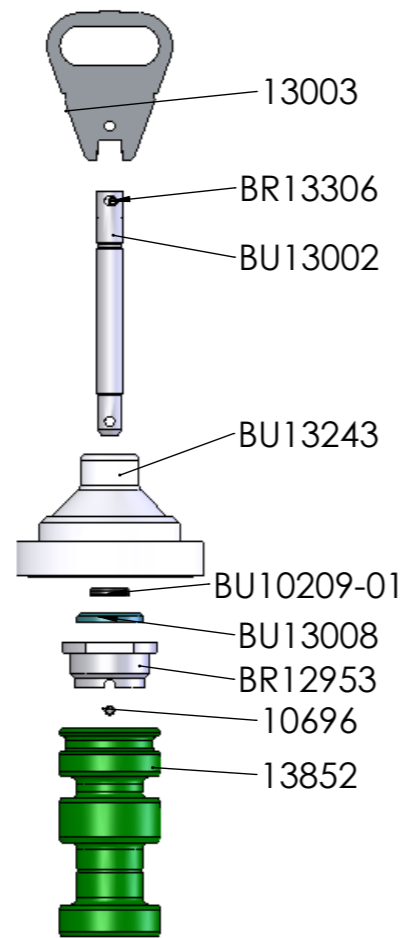

SAV 24067
Production BU28627

SAV 26861
Production BU28633

SAV 28416
Production BU28628

60101-011

SAV 25155
Production BU28632

SAV 26494-00
Production BU28625

SAV 28417
Production BU28629

PN	2510 WBP	2510 NBP	2750 UF	2750 STD	2750 STD HW	2850 STD	2850 NBP	2900 UF	2900 STD	2900 STD HW	2910 UF	2910 DF	2910 DF HW
24067	X			X	X				X	X			
25155						X							
26494-00							X						
26861			X					X					
28416												X	X
28417											X		
60101-011	X												

PISTONS VANNES INDUSTRIELS

18052

18052-01

24234

28173

18053

18053-01

24235

PN	9000/9100/9125 & 9000/6	9000/9100/9125 UF	9500	9500 HW
18052			X	
18052-01				X
18053			X	
18053-01				X
24234	X	X		
24235	X	X		
28173		X		

PISTONS VANNES DOUBLE BOUTEILLES

18089

18928

24116

24117

24507

25593

PN	4600 STD	4600 HW STD	4600 FR	4600 FR HW	4600 LWU	4600 LWU HW	4600 SE	4600 SE Filter	4600 SE STD HW	4600 Filter	5000 DF	5000 UF	5600 UF	5600 STD	5600 FR	5600 LWU	5600 SE UF	5600 Filter	5600 SE	5600 SE Filter	5665	6600 UF	6665 DVGW	6700 UF	6765 DVGW	6766	7600 STD	7600 LWU
18089			X	X											X													
18928									X									X										
24116	X	X												X														
24117					X	X									X													
24507												X								X								
25593																	X				X		X					
26023																											X	
26079										X																		
26080											X																	
26123																						X		X	X			
27077							X	X										X	X									
27077-01									X																			
BU28154																											X	