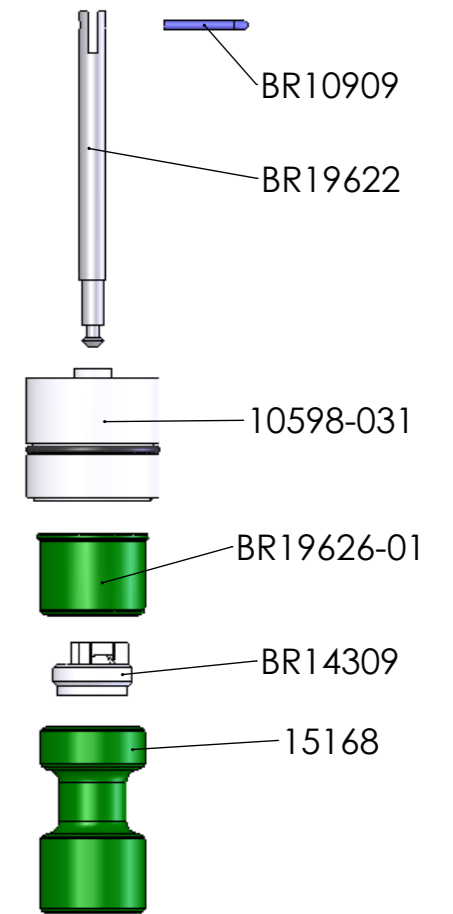

SAV 24067
Production BU28627

SAV 26861
Production BU28633

SAV 28416
Production BU28628

60101-011

SAV 25155
Production BU28632

SAV 26494-00
Production BU28625

SAV 28417
Production BU28629

PN	2510 WBP	2510 NBP	2750 UF	2750 STD	2750 STD HW	2850 STD	2850 NBP	2900 UF	2900 STD	2900 STD HW	2910 UF	2910 DF	2910 DF HW
24067	X			X	X				X	X			
25155						X							
26494-00							X						
26861			X					X					
28416												X	X
28417											X		
60101-011	X												

PISTONS VANNES INDUSTRIELS

18052

18052-01

24234

28173

18053

18053-01

24235

PN	9000/9100/9125 & 9000/6	9000/9100/9125 UF	9500	9500 HW
18052			X	
18052-01				X
18053			X	
18053-01				X
24234	X	X		
24235	X	X		
28173		X		

PISTONS VANNES DOUBLE BOUTEILLES

18089

18928

24116

24117

24507

25593